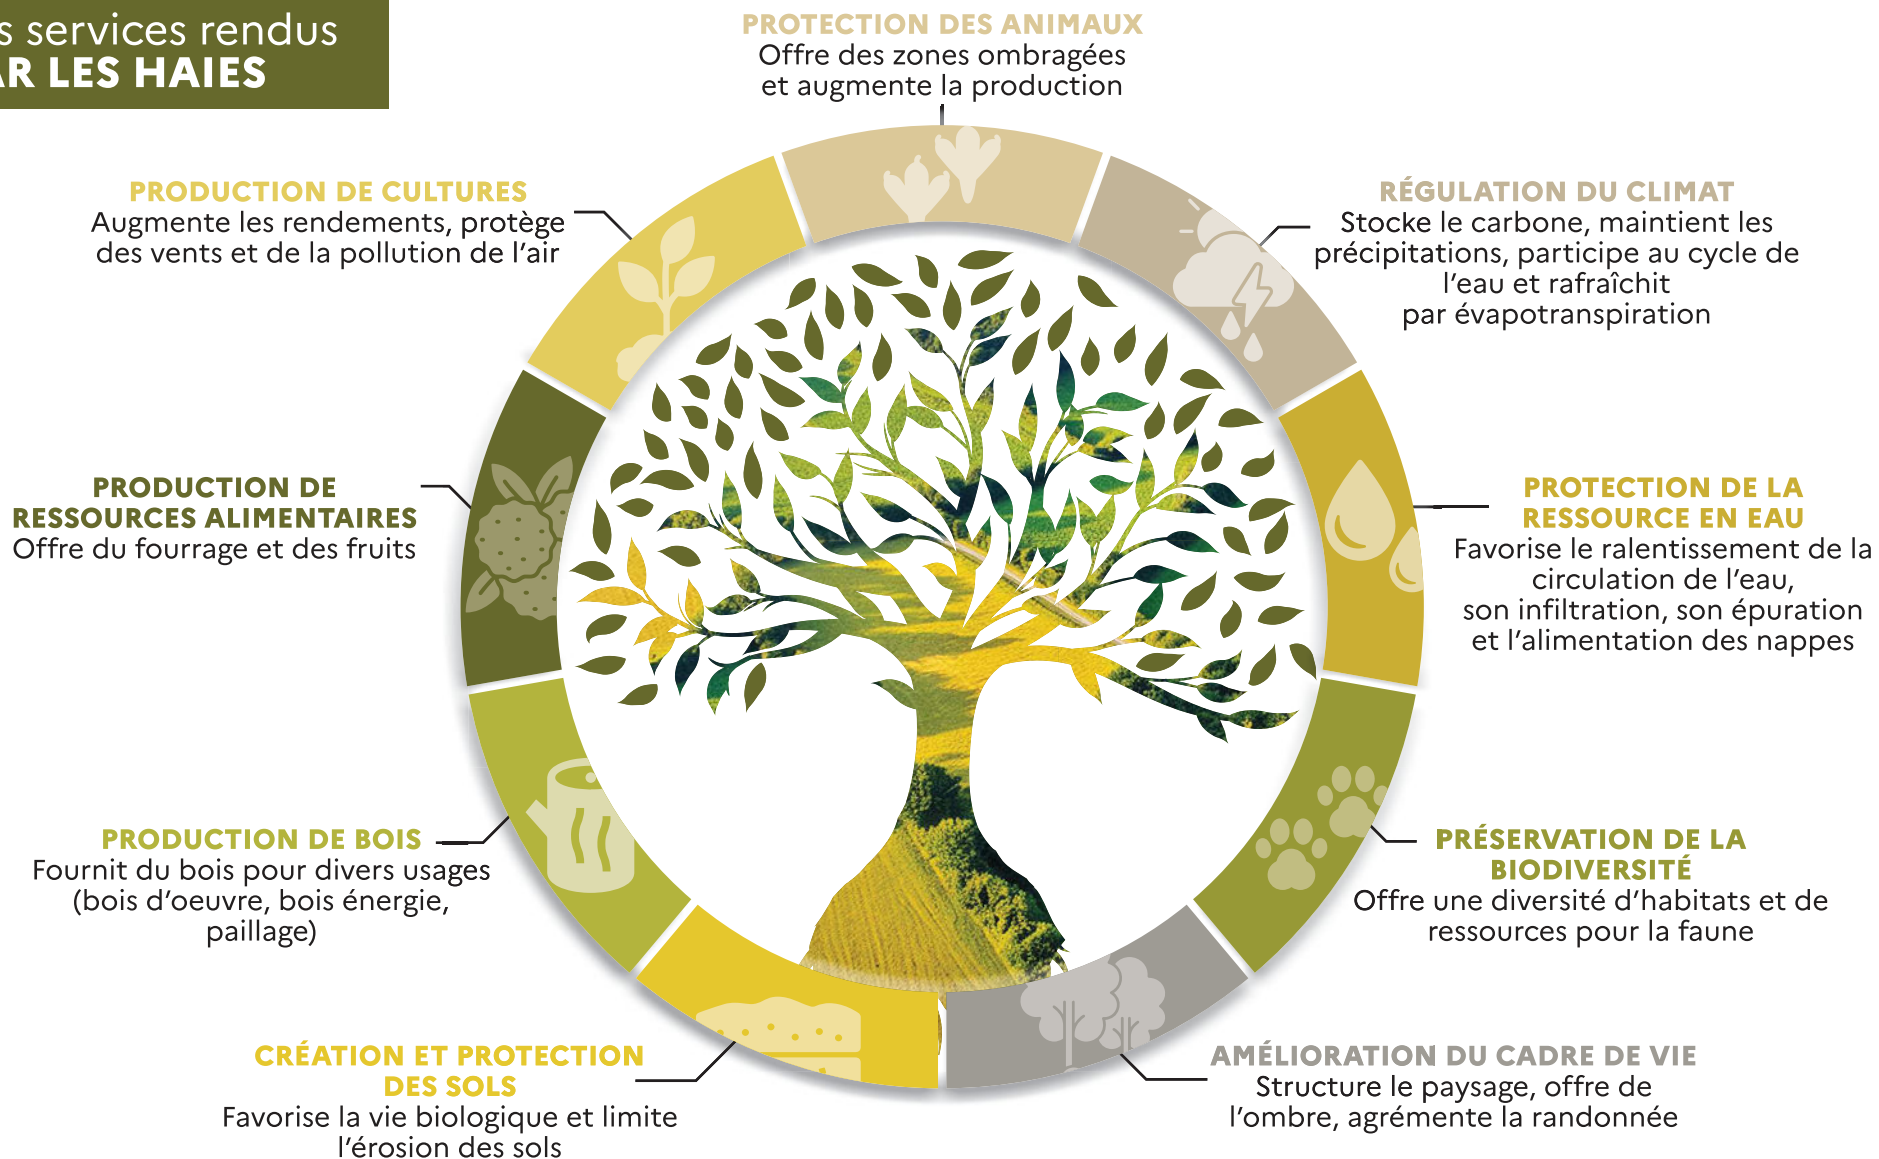

Les services rendus PAR LES HAIES

Créées par l'homme, les haies jouent un rôle paysager, environnemental et économique important. Les haies bocagères, composées d'arbres, d'arbustes et de buissons, offrent de multiples ressources et assurent de nombreuses fonctions indispensables à tous les êtres vivants.